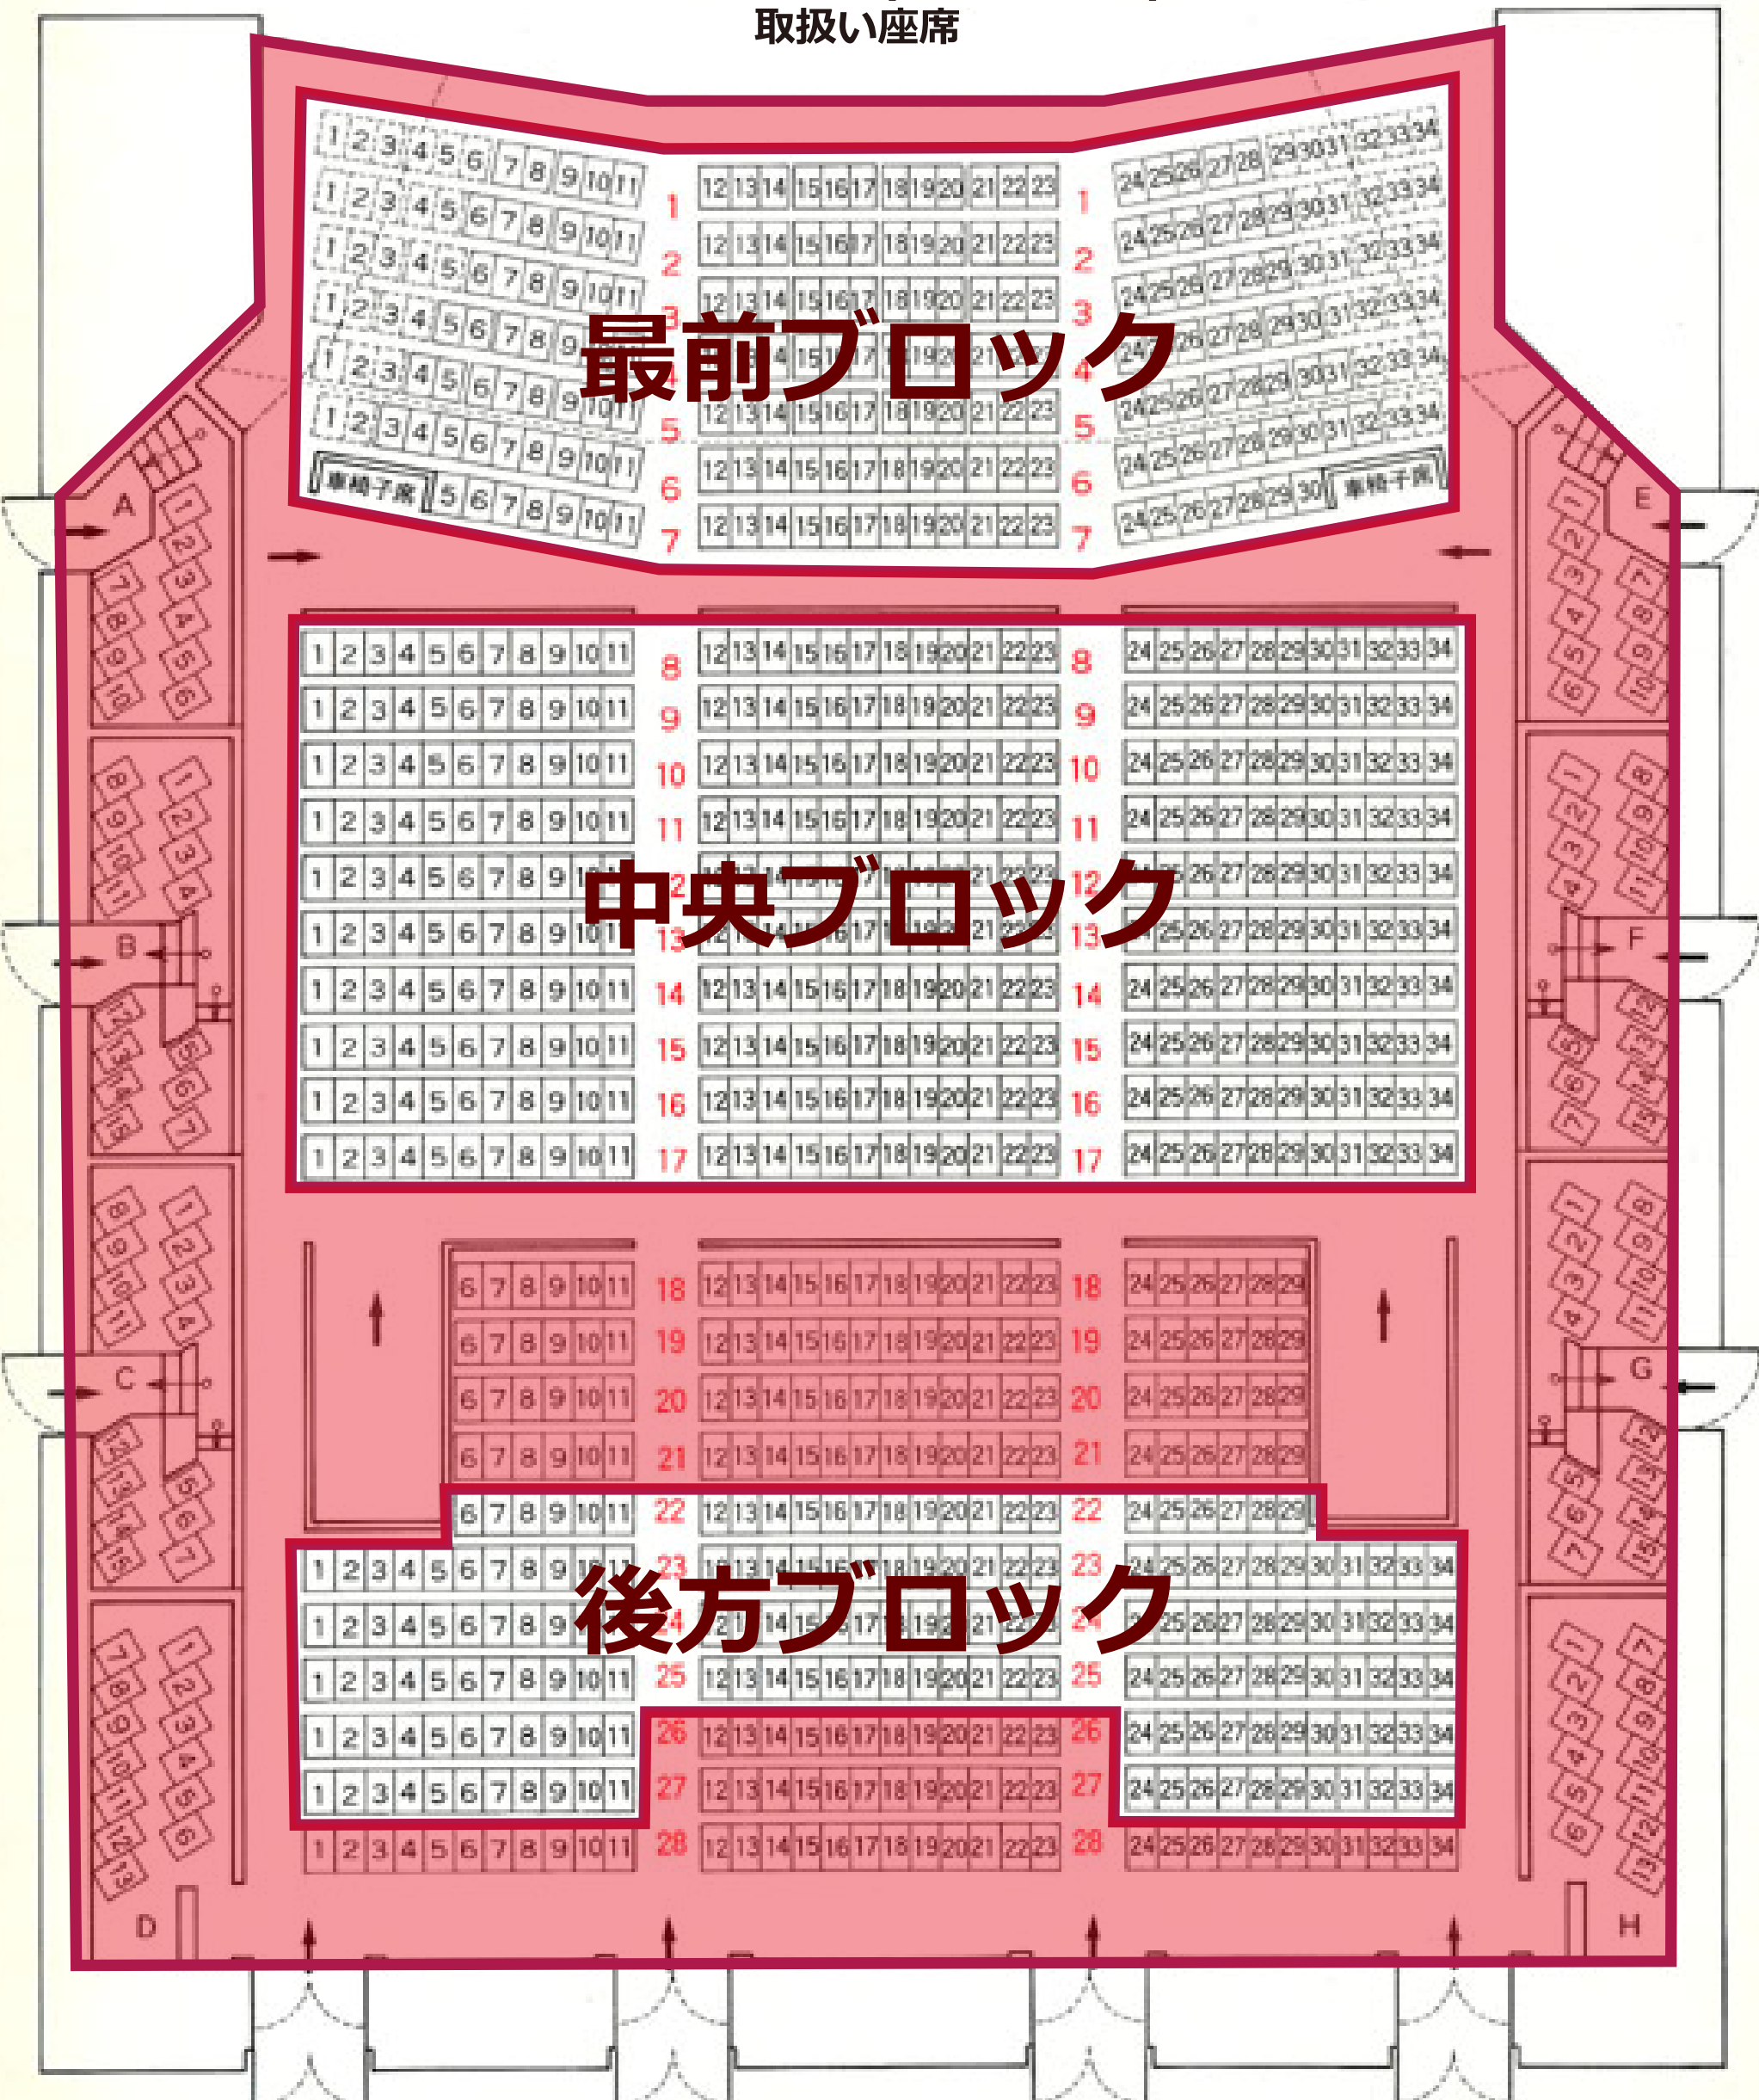

横浜バレエフェスティバル～京都 プティ・コンセール～
 チケットセンター(チケットペイ)
 取扱い座席

最前ブロック

中央ブロック

後方ブロック